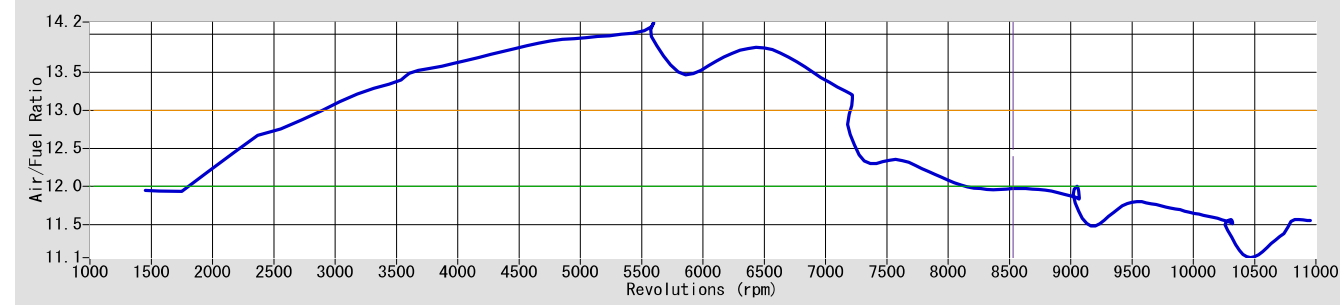

**Bagus**  
 Hayabuchi  
 Tsuzuki Yokohama  
 Tel:  
 Fax:

携帯:  
 e-mail:

印刷日 2020年5月9日  
 プリント時間 12:23:28  
 Version 6.0.12f

取値を加えました -> 0.05 hp/kmh

### Air/Fuel Ratio

### Air/Fuel Ratio

Runs:	Run title	AirP(mBar)	AirT(-C)	DIN	Date & time	Maximum Rates
1 kawada.011	Gear:4 TP:100%	999.0	29.2	1.030	07-05-2020 / 18:47:46	48.6Hp@ 8790rpm / 43Nm@ 1749rpm

**Notes:**

#KawasakiZXR400R#kawada#